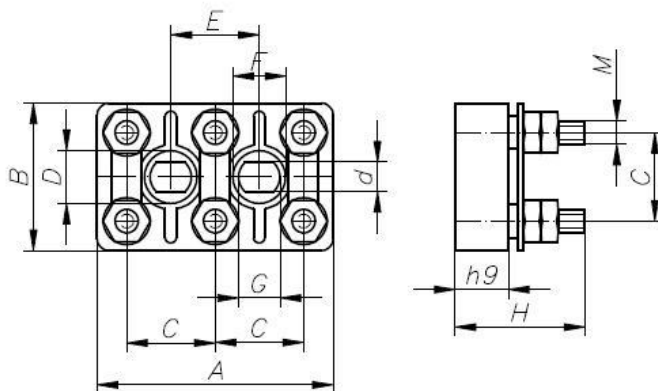

### Клемно табло

МОДЕЛ/ MODEL	A	B	C	D	d	E	F	G	H	h	l	M	КОД/ CODE
40,25	40	25	15	8.0	4.3	12-18	7	9	20	12	5	4	62004025
50,32	50	32	18	8.0	5.0	15-21	6.5	9.5	22	12	6	4	62005032
56,36	56	36	20	9.5	5.5	16-23	7.5	11	27	15	8	5	62005636
70,45	70	45	25	10.5	6.5	23-28	9.5	13	31	16	9	6	62007045
82,52	82	52	30	11	6.5	25-34	10	15	42	23	15	8	62008253
95,60	95	60	35	16	7.5	29-39	12	19	47	23	14	8	62009560
95,60	95	60	35	16	7.5	29-39	12	19	47	25	14	10	62009561
115,70	115	70	45	16	10	40-47	14	19	50	28	14	10	62011571
125,80	125	80	45	16	11	40-49	15	21	58	32	15	12	62012580
145,90	145	90	54	24	14	45-61	22	32	67	36	17	14	62014590
165,100	165	100	62	23	13	52-74	23	30	78	40	28	16	62165100
240,150	240	150	90	30	17	84-95	22	35	105	56	32	20	62240150